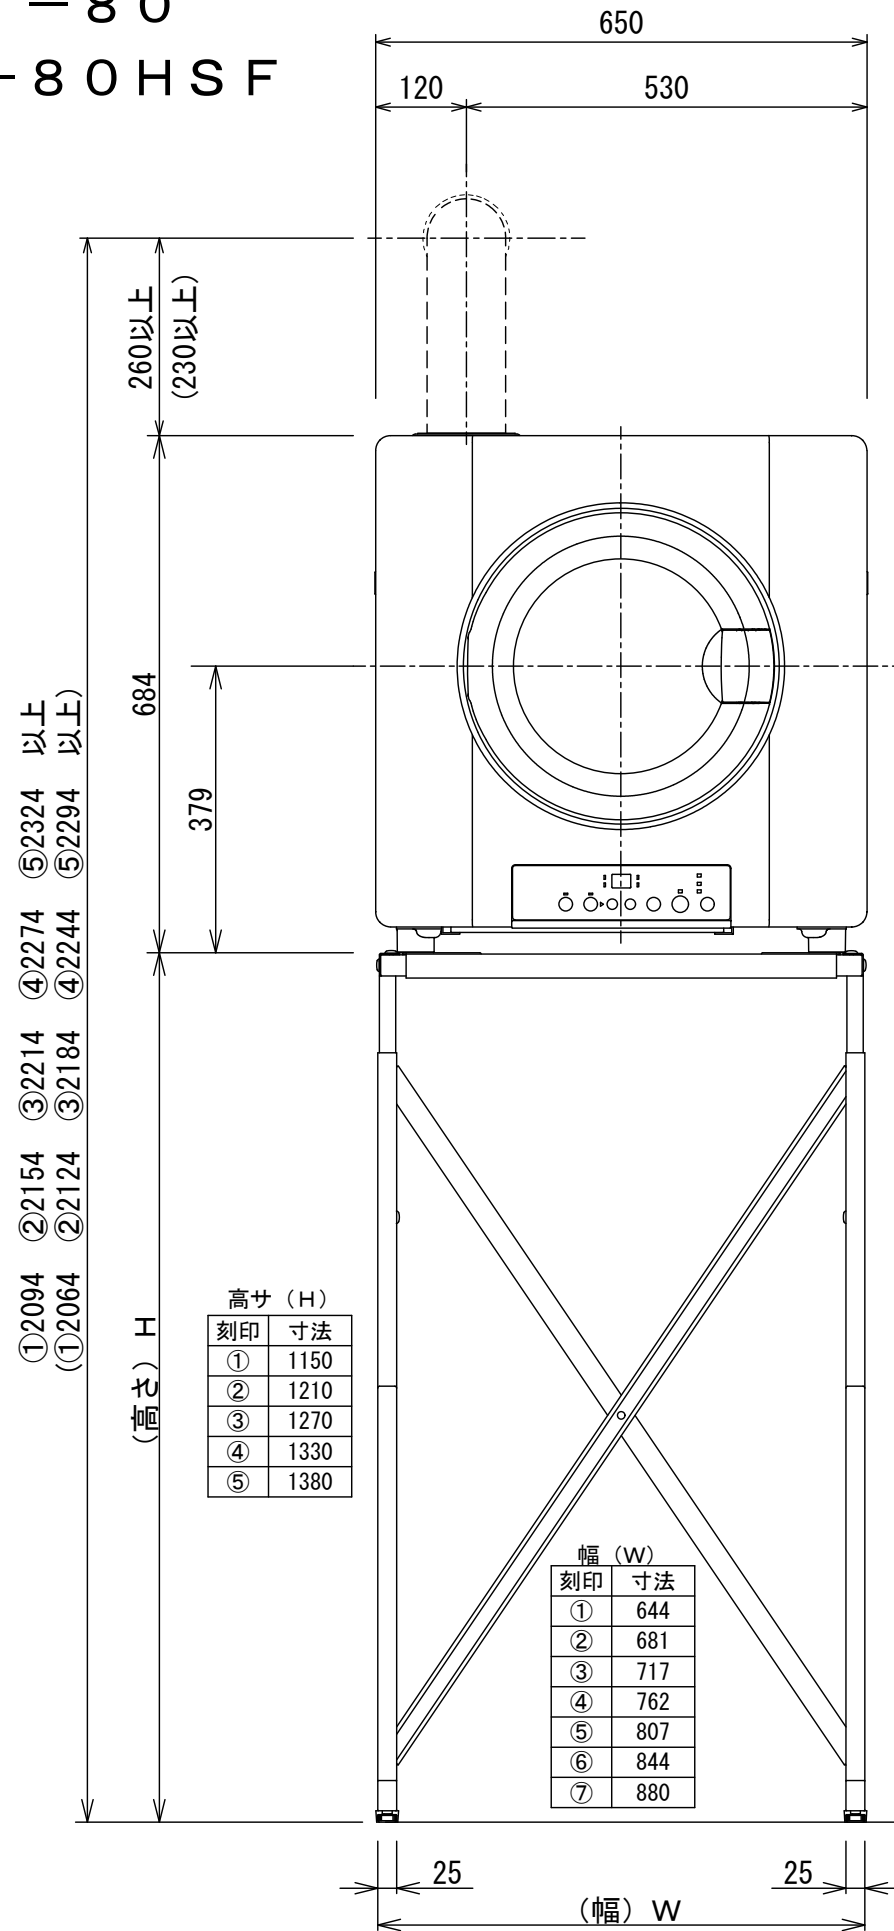

衣類乾燥機：RDT-80

専用台(高)：DS-80HSF

※ () 内の数字は、排湿管セット「DPS-80A」使用时